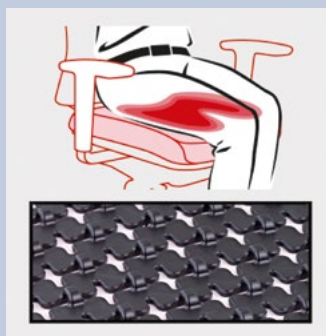

ERGONOMISCH WERTVOLL

Das Besondere am ceto novo ist sein markantes frisches Aussehen, das ihm durch die Netzrückenlehne verliehen wird, bei der es möglich ist, die Verstellung von Lumbalstütze

und Höhe der Rückenlehne mit ein und demselben Knopf zu tätigen. Wird dieser gedrückt, lässt sich die Lehne einfach und schnell nach oben oder unten schieben, beim Drehen desselben ist eine Verstellung der Lumbalstütze möglich. Besonders gefallen hat, dass schon die kleinste Veränderung am Stellrad das Sitzgefühl verändert und sich so eine optimale Anpassung an jede Rückenform einstellen lässt. Dieses Feature ist eine echte Neuheit bei Original Seifensand, denn bisher waren die Netzlehnen feststehend und nur die

Lumbalstütze ließ sich verstellen. Schon in ein paar Monaten wird es eine weitere Variante des ceto novo mit einem Polsterrücken geben.

NEUE SYNCHRONMECHANIK M8

Das ist aber noch nicht alles, was der ceto novo an Innovationen zu bieten hat. Original Seifensand hat bei diesem Bürostuhl die neuartige Synchronmechanik M8 verbaut, die in verschiedenen Variationen erhältlich ist. Sie sorgt dafür, dass die Rückenlehne aktiv den Bewegungsablauf unterstützt. Sie folgt den Bewegungen des Anwenders – und das, wie man es auch von anderen Stühlen von Original Seifensand kennt, sehr weit nach vorn. Weitere Features der M8 sind die arretierbare Rückenlehne in fünf Positionen, die Sitztiefenverstellung um sechs Zentimeter und der einstellbare Anlehndruck auf das Körpergewicht. Im FACTS-Test konnten sich sowohl sehr leichtgewichtige (55 kg) als auch schwergewichtige Tester (120 kg) davon überzeugen, dass die Synchronmechanik immer ►

Die optionale Membransitzplatte „M-Sitz“ mit Wabentechnik unterstützt ein besonders softes und komfortables Sitzen auf dem ceto novo. Der Grund dafür sind Formschaumelemente im Sitzbereich. Der Membransitz passt sich dem Anwender dank der speziellen Wabentechnik sehr gut an und darüber hinaus erfolgt dabei eine punktgenaue Druckverteilung.